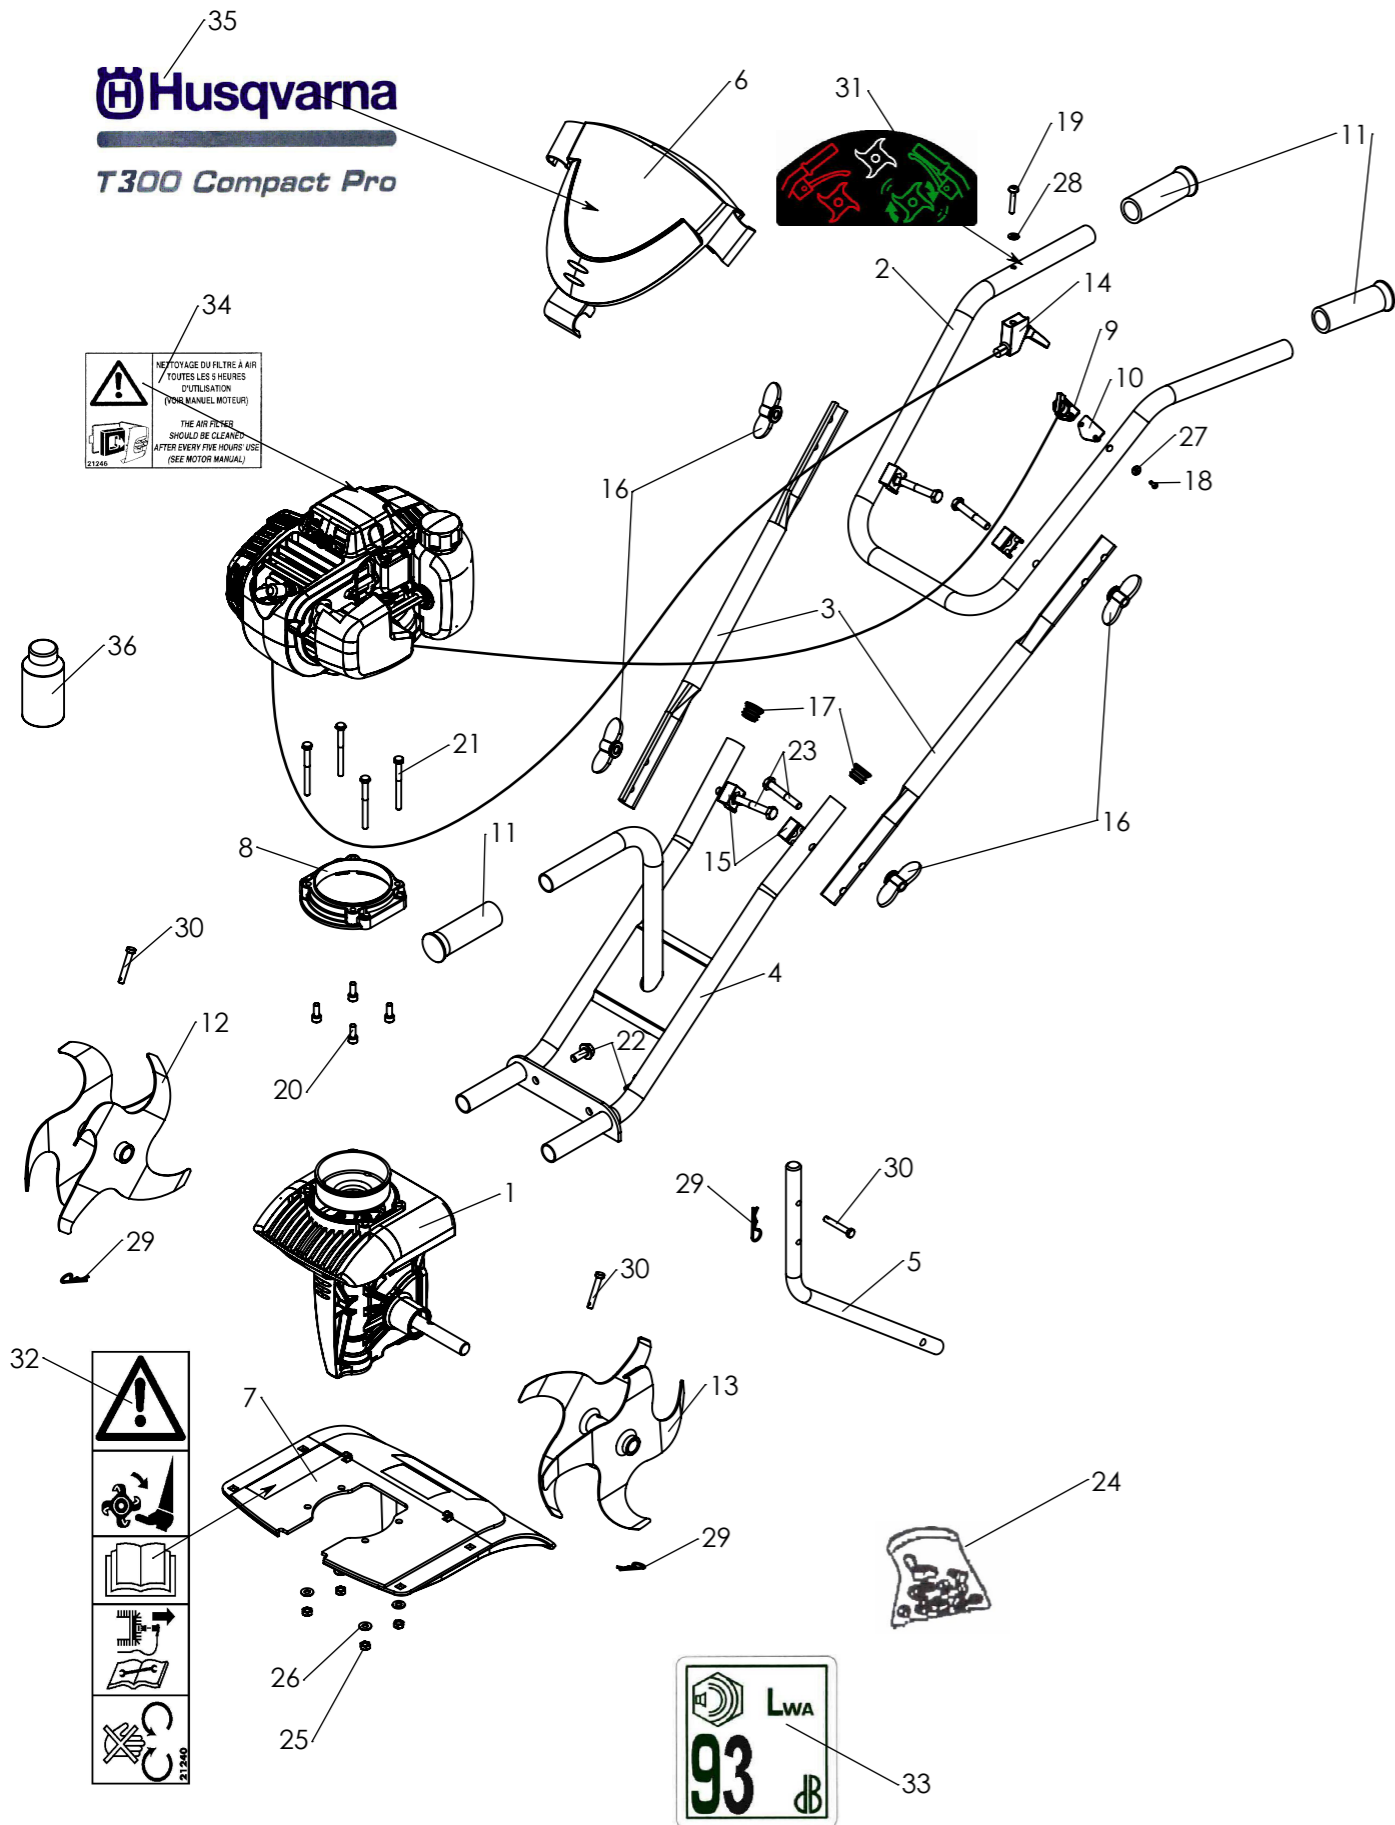

TILLER - MODEL NO. T300 RS COMPACT PRO, PRODUCT NO.505 51 15-03

REPAIR PARTS

TILLER - MODEL NO. T300 RS COMPACT PRO, PRODUCT NO.505 51 15-03

KEY NO.	PART NO.	DESCRIPTION	DESIGNATION	QTY QTE
1	531 00 85-31	Transmission	Transmission	1
2	531 00 85-28	Grey (627) top handlebar	Guidon haut gris 627	1
3	531 00 85-25	Grey (627) intermediate handelbar	Guidon intermédiaire gris (627)	2
4	531 00 85-27	Grey (627) bottom handelbar	Guidon bas gris (627)	1
5	531 00 85-26	Black spur	Béquille noire	1
6	531 00 85-45	Orange control panel	Tableau de bord orange	1
7	505 54 42-01	Orange (2009) guard	Protecteur MIC03 orange (2009)	1
7	531 00 85-24	Grey guard	Protecteur gris	1
8	531 00 85-32	Adapter axel/motor	Adaptateur pont/moteur	1
9	504 73 78-01	Robin EH035V switch	Switch Robin EH035V	1
10	544 20 39-01	Support switch Robin EH09	Supp switch Robin EH09	1
11	544 20 66-01	Hand side grip	Poignée Ø22x100	3
12	531 00 85-29	Rotating blade right	Fraise 4 ctx Droite	1
13	531 00 85-30	Rotating blade left	Fraise 4 ctx Gauche	1
14	531 00 85-33	Throttle cable + lever	Câble gaz + Manette	1
15	544 20 57-01	Cable handlebar fixing block	Support câble guidon noir	4
16	501 98 51-01	Handlebar tightening handle	Ecrou papillon guidon noir	4
17	531 00 85-37	Black plug Ø22	Embout rond noir Ø22	2
18	501 99 14-01	Screw TCB 3x10 Z	Vis TCB 3x10 Z DIN 7985	1
19	501 98 52-01	Pozidrive screw M 5x30 Z	Vis pozi M 5x30 Z	1
20	531 00 84-09	Screw CHC M6x20z	Vis CHC M 6x20z	4
21	531 00 85-42	Screw HM 6x65 Z	Vis HM 6x65 Z	4
22	519 65 34-33	Screw H M8x20 z notched shoulder	Vis HM 8x20 z emb cr	2
23	544 20 75-01	Screw HM 8x50 Z	Vis HM 8x50 Z	4
24	531 00 85-70	Bag of screws (microbineuse)	Pochette visserie (microbineuse)	1
25	732 26 16-01	Blocking nut M 6 Z	Ecrou frein M 6 Z	4
26	519 65 34-49	Washer M6x14x1.2 Z	Rondelle M6x14x1.2 Z	4
27	531 00 85-39	Washer M 3.2x10x1 Z	Rondelle M 3.2x10x1 Z	1
28	501 98 53-01	Washer M 5x12x1 Z	Rondelle M 5x12x1 Z	1
29	519 65 12-20	Clip pin beta 2 Z	Goupille Béta 2 Z	3
30	501 98 55-01	Pin 6x38 Z	Goupille 6x38 Z	3
31	519 65 30-85	Label "clutch lever"	Etq. "Embrayage"	1
32	531 00 85-40	Safety label	Etq. "sécurité"	1
33	501 96 25-01	level noise label	Etiquette niveau de bruit	1
34	531 00 94-20	Label "Air filter cleaning"	Etiquette "Nett filtre à air"	1
35	505 54 41-02	Label "T300 Compact Pro"	Etiquette "T300 Compact Pro"	1
36	505 54 43-01	Engine oil 0.1L	Bidon d'huile moteur 0.1L	1